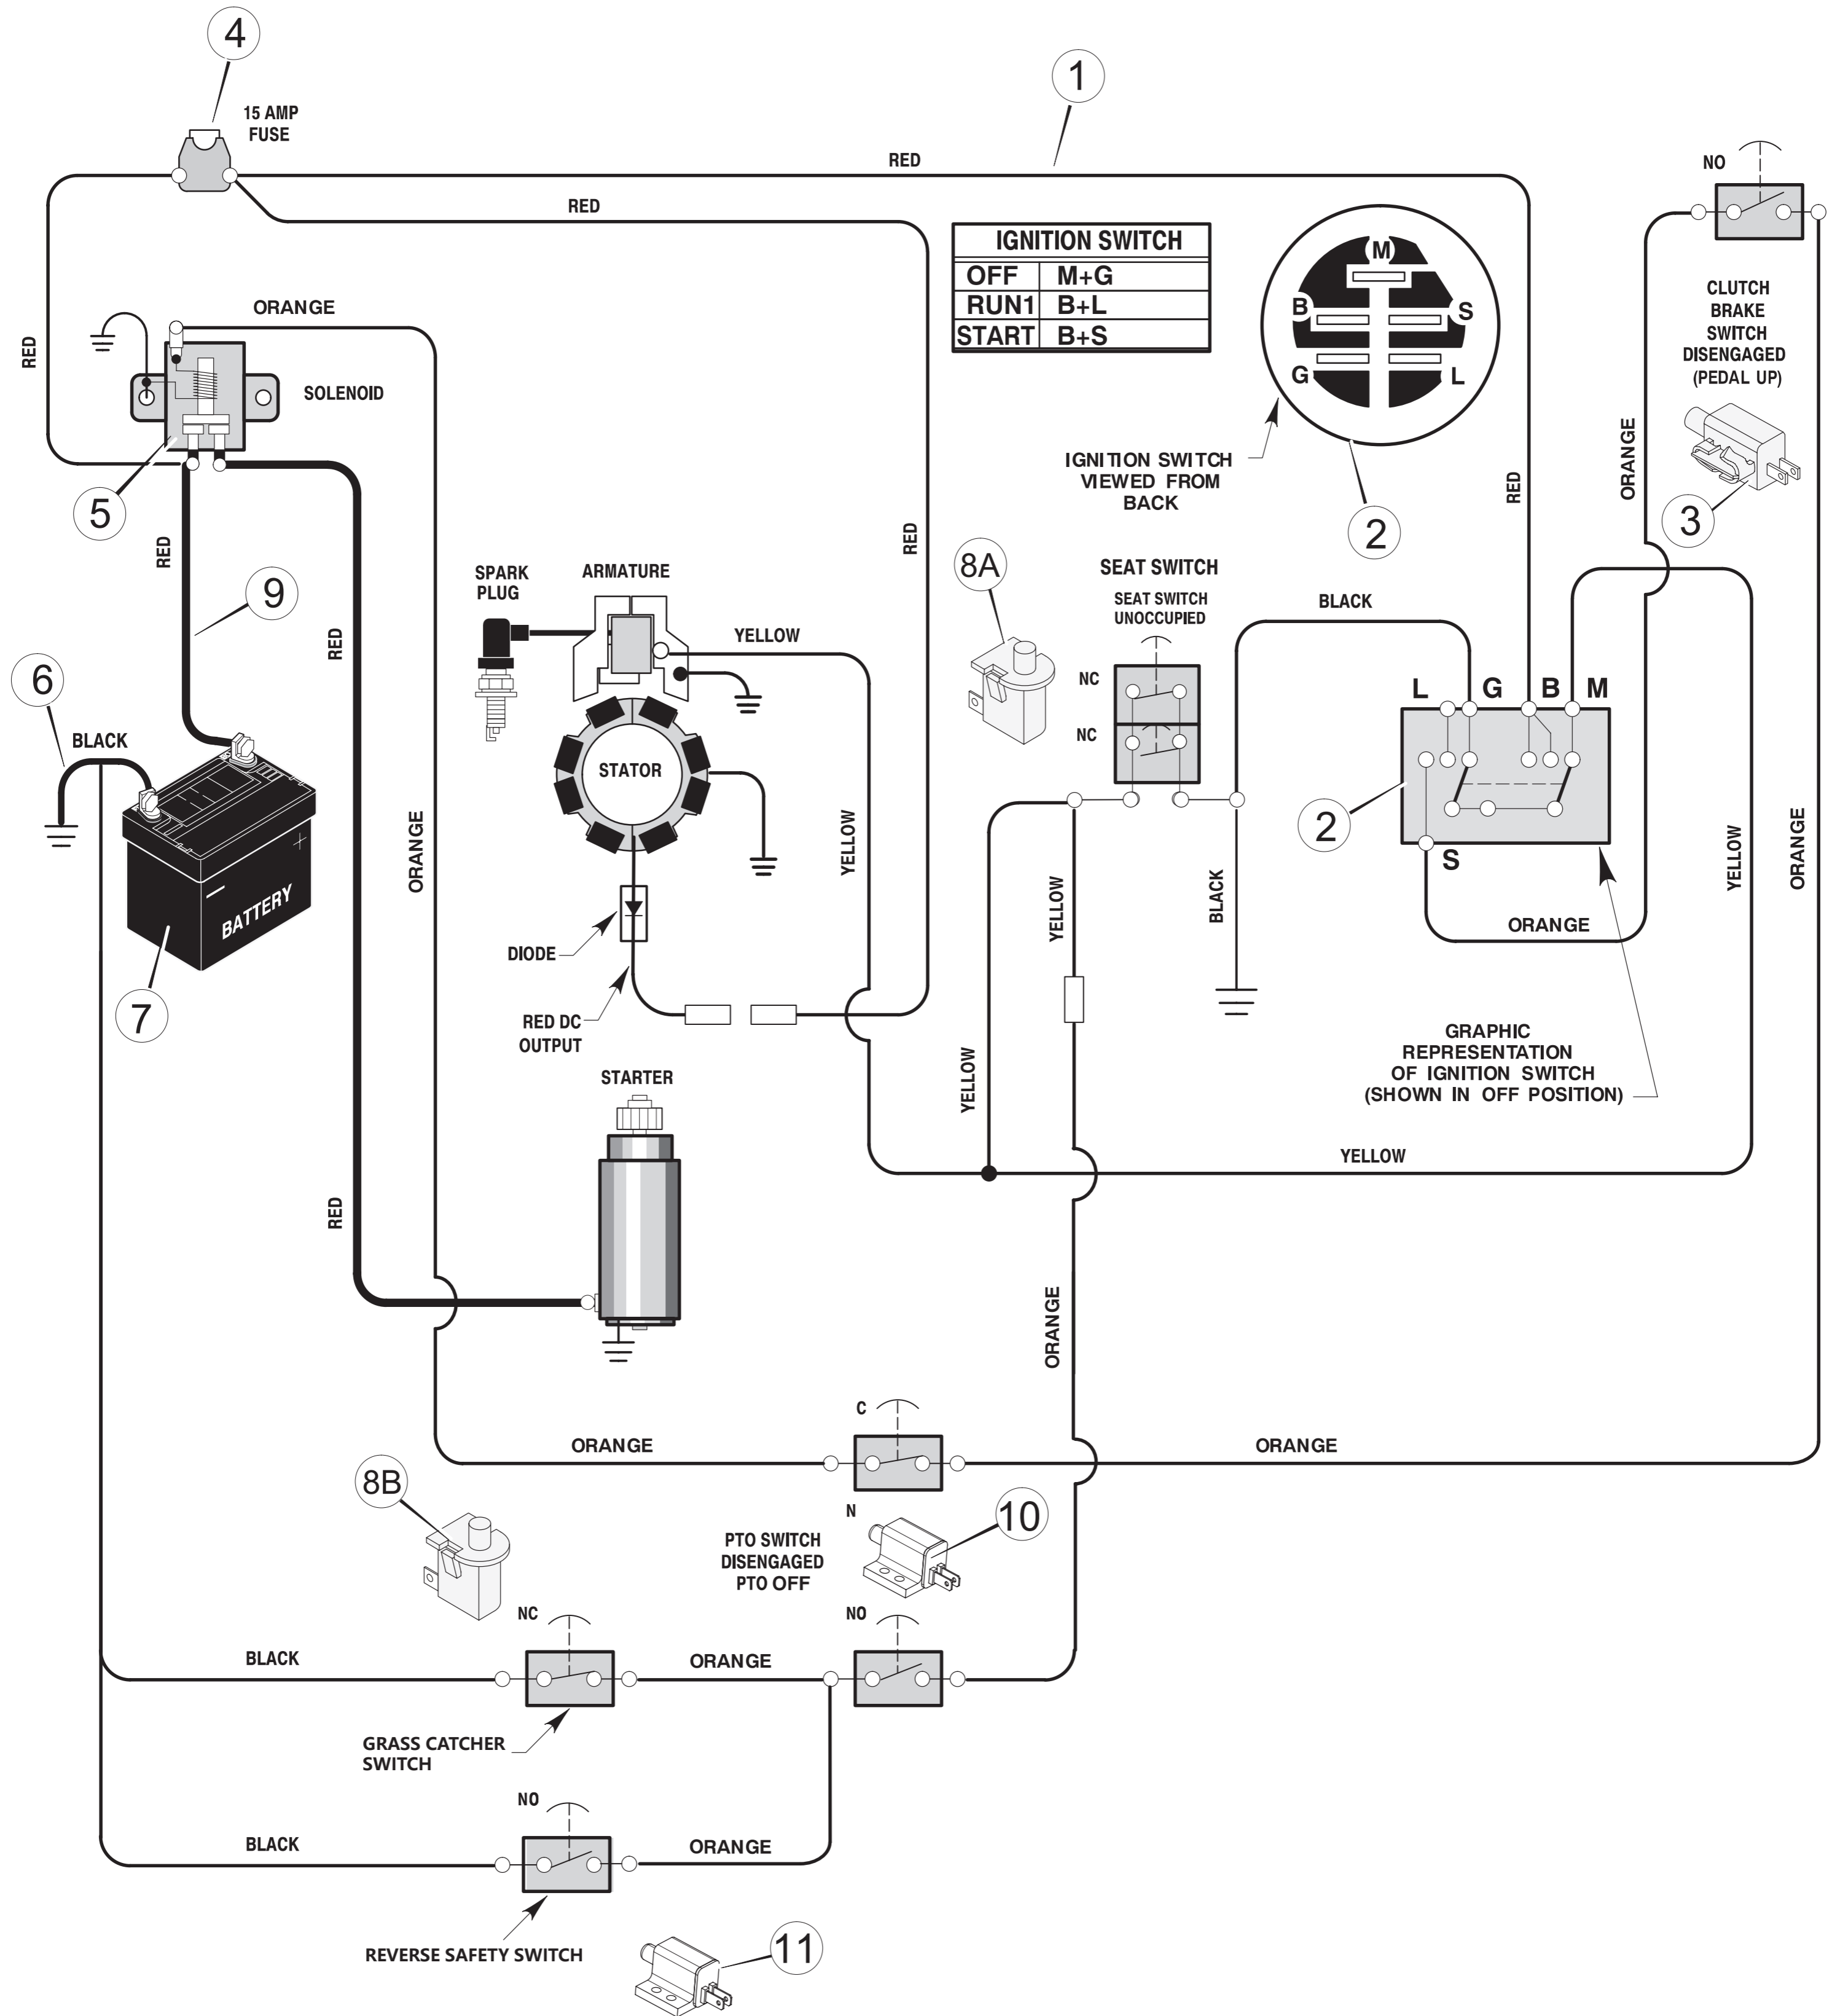

POS	QTY	PARTNUMBER	BESKRIVELSE	DESCRIPTION
1	1	465089	LEDNINGSNET	HARNESS, CHASSIS WIRE (2024)
2	1	438881	KONTAKT	SWITCH, IGNITION
3	1	438885	KONTAKT	SWITCH, LIMIT
4	1	438886	SIKRINGSHOLDER	FUSE HOLDER,
4A	1	438887	SIKRING	FUSE
5	1	438888	STARTRELÆ	SOLENOID
6	1	438889	BATTERIKABEL STEL	CABLE, BATTERY GROUND
7	1	465125	BATTERI 12V/18AH	BATTERY
8A	1	438894	KONTAKT	SWITCH, SEAT SENSOR
8B	1	465058	KONTAKT	SWITCH
9	1	438895	KABEL +	CABLE, RED BATTERY
10	1	465090	KONTAKT PTO	PTO SWITCH
11		465148	KONTAKT	TRAVEL SWITCH