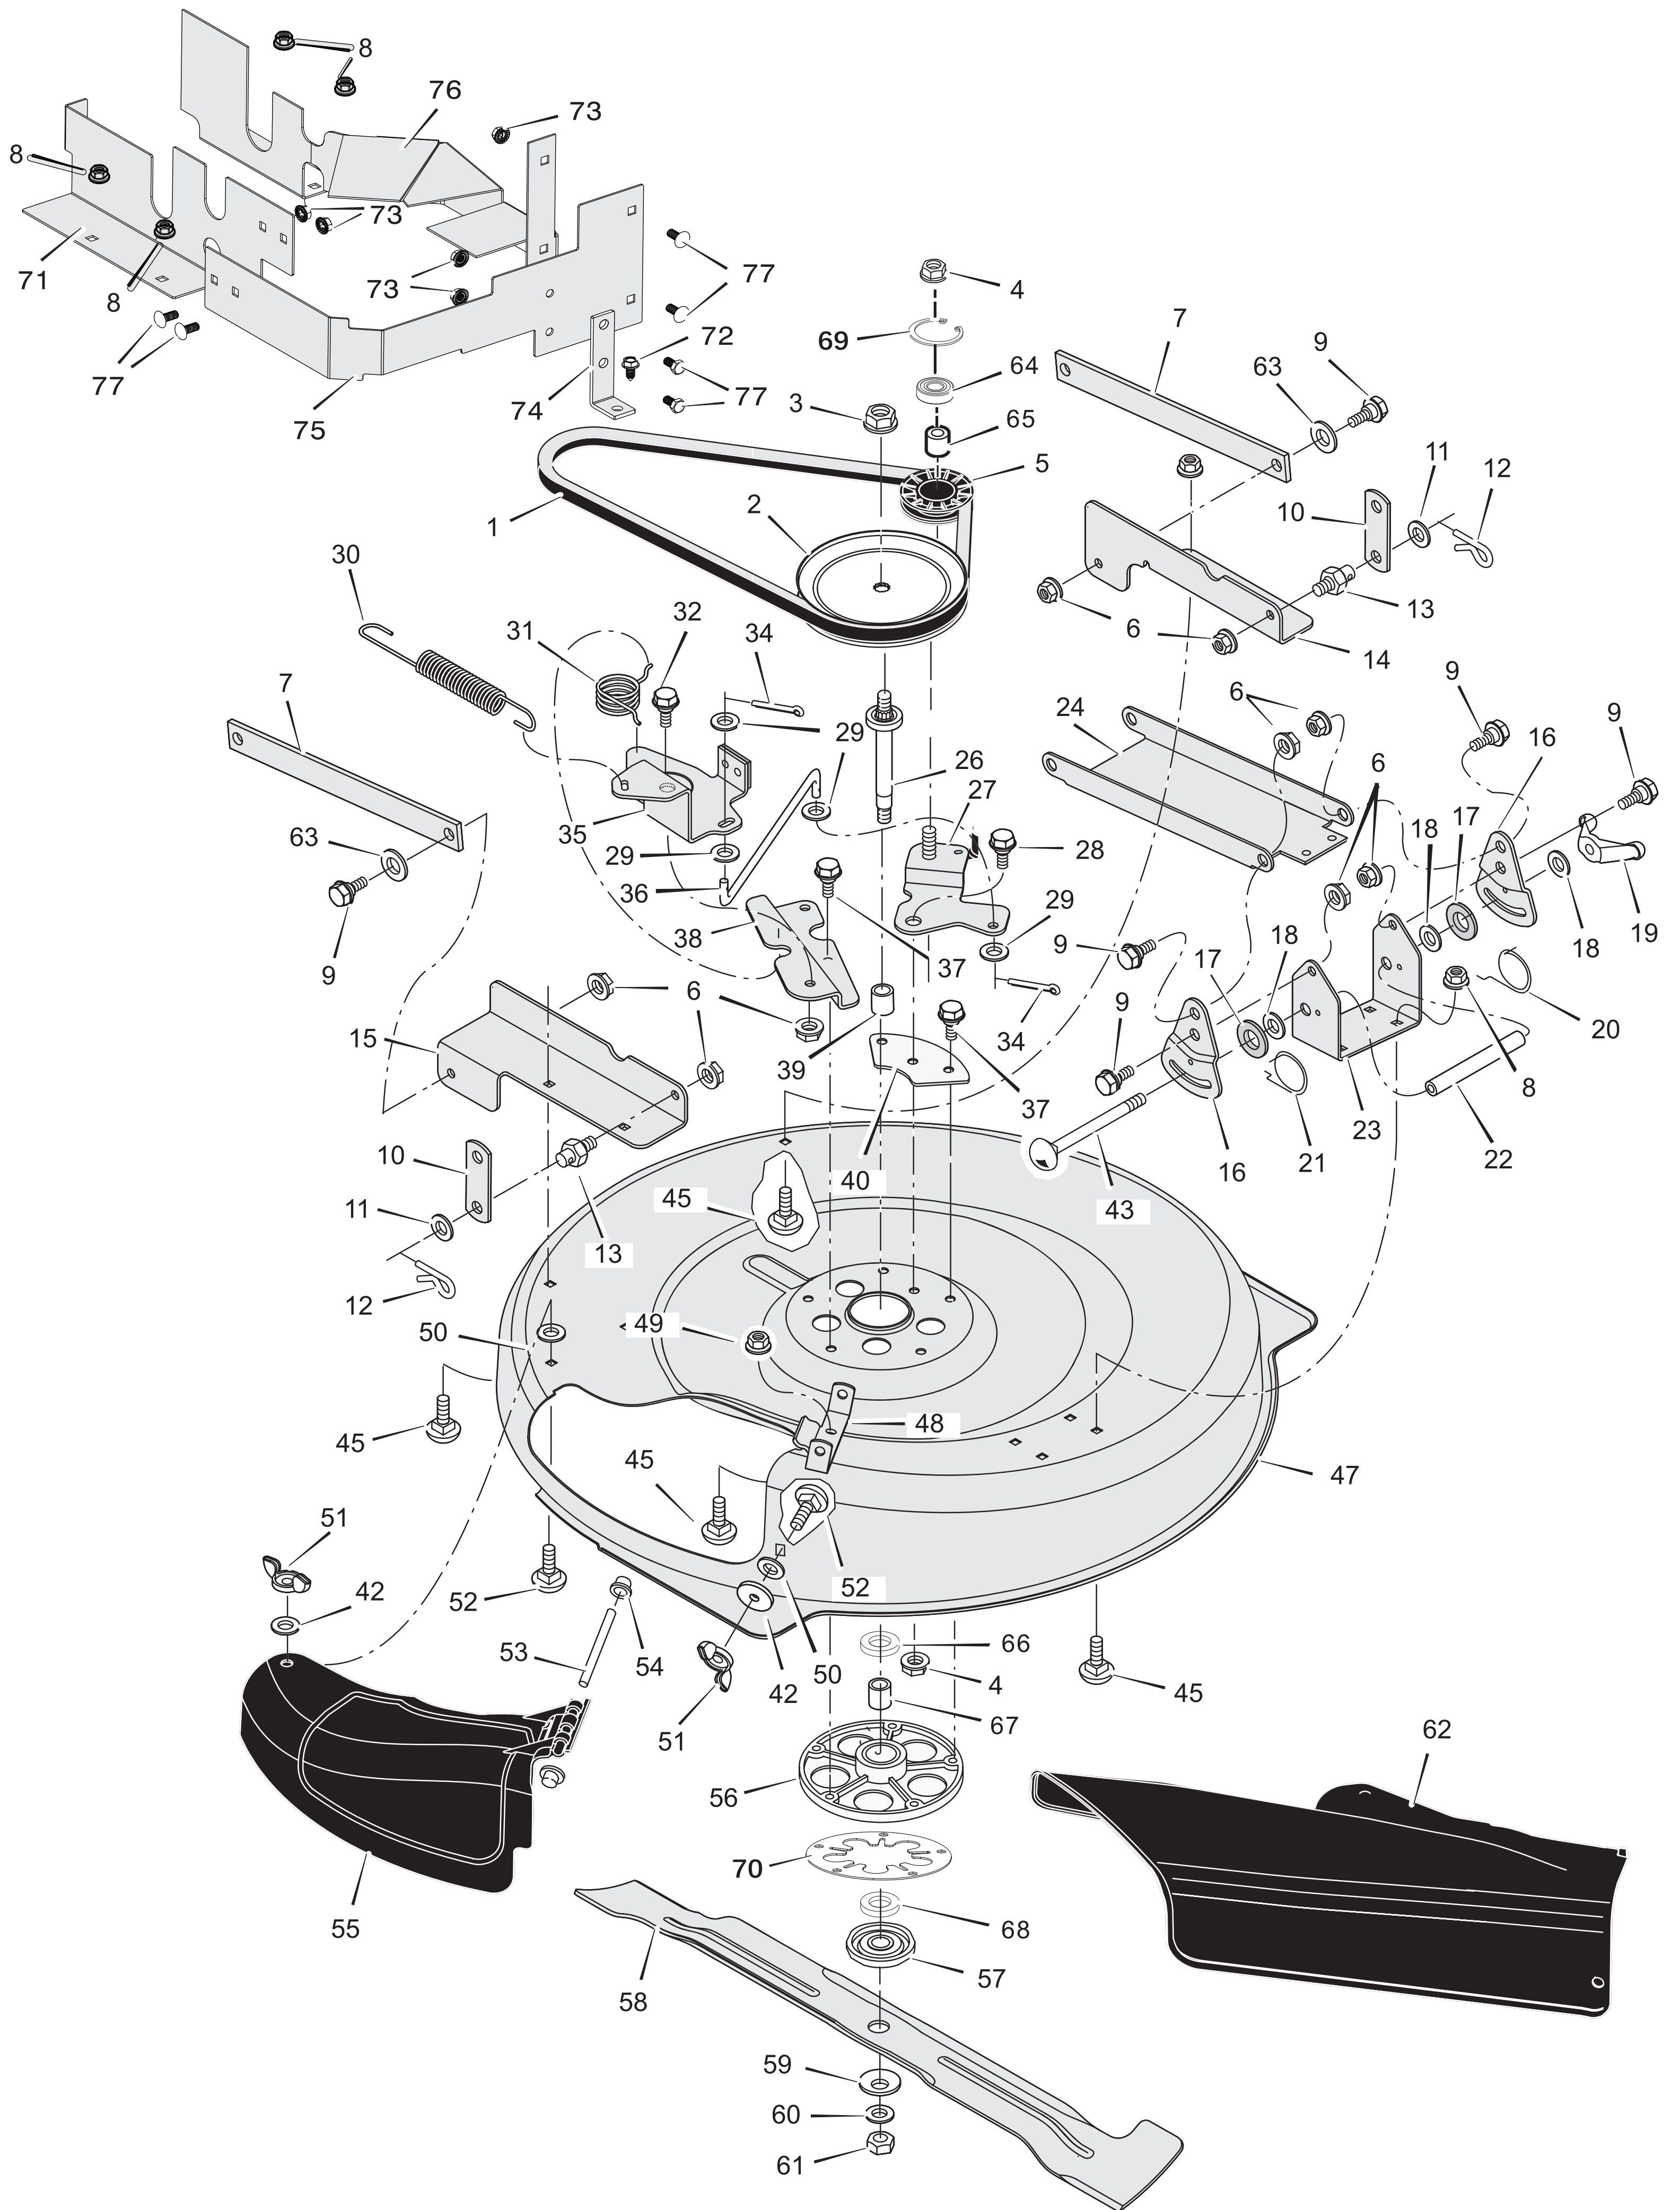

POS	QTY	PARTNUMBER	BESKRIVELSE	DESCRIPTION
1	1	438837	KLIPPEREM 37X111	BELT, BLADE DRIVE
2	1	438838	REMSKIVE	PULLEY, INPUT
3	1	438839	LÅSEMØTRIK	LOCKNUT
4	1	438773	MØTRIK	NUT
5	1	438840	STRAMRULLE	PULLEY, IDLER
6	3	438677	MØTRIK	NUT, FLANGE
7	1	438841	ARM BAG	ARM, REAR
8	3	438684	MØTRIK	NUT, FLANGE
9	2	438835	BOLT	BOLT, SHOULDER
10	2	438818	LØFTEBESLAG	LINK, LIFT
11	4	438750	SKIVE	WASHER
12	10	438721	LÅSESPLIT	PIN, COTTER
13	1	438753	PINDBOLT	PIN, THREADED SHOULDER
14	1	438842	BESLAG VENSTRE BAG	BRACKET, LEFT REAR
15	1	438843	BESLAG HØJRE BAG	BRACKET, RIGHT REAR
16	2	438844	JUSTERINGSPLADE	PLATE, ADJUSTMENT
17	2	438815	FRIKTIONSPLADE	PAD, FRICTION
18	4	438816	SKIVE	WASHER
19	1	438817	VINGEMØTRIK	WINGNUT
20	1	438845	FJEDER VENSTRE	SPRING, LEFT TORSION
21	1	438846	FJEDER HØJRE	SPRING, RIGHT TORSION
22	1	438847	AFSTANDSRØR	TUBE, SPACER
23	1	438848	BESLAG	BRACKET, DECK
24	1	438849	BØJLE FRONT	HANGER, FRONT
26	1	438851	SPINDEL AKSEL	SHAFT, SPLINED
27	1	438852	ARM	ARM ASSEMBLY, IDLER
28	2	438732	BOLT	BOLT, SHOULDER
29	1	438671	SKIVE	WASHER
30	1	438833	FJEDER	SPRING, EXTENSION
31	1	438853	FJEDER	SPRING, TORSION
32	2	438732	BOLT	BOLT, SHOULDER
34	1	438686	SPLIT	PIN, COTTER
35	1	438854	ARM MONTAGE BREMSE	ARM ASSEMBLY, BRAKE
36	1	438855	STANG	LINK, IDLER ARM
37	1	438737	BOLT	BOLT
38	1	438856	BESLAG TIL BREMSE MONTERING	BRACKET, BRAKE MOUNTING
39	1	438857	AFSTANDSSKIVE MELLEMAKSEL	SPACER, JACKSHAFT
40	1	438858	PLADE STJERNEHJUL	PLATE, IDLER MOUNTING
42	1	438859	SKIVE	WASHER
43	1	438860	BOLT	BOLT, CARRAIGE
45	1	438673	BOLT	BOLT, CARRIAGE
47	1	438861	KLIPPEBORD	HOUSING, BLADE
48	1	438862	HÆNGSEL BIOKLIP	HINGE, MULCHING COVER
49	2	438718	MØTRIK	NUT
50	1	438863	MØTRIK	NUT, SPEED
51	1	438864	LÅSEMØTRIK	WINGNUT
52	1	438865	BOLT	BOLT, CARRIAGE
53	1	438866	STANG	ROD, CHUTE DEFLECTOR
54	2	438867	SKIVE	CAP, PUSH