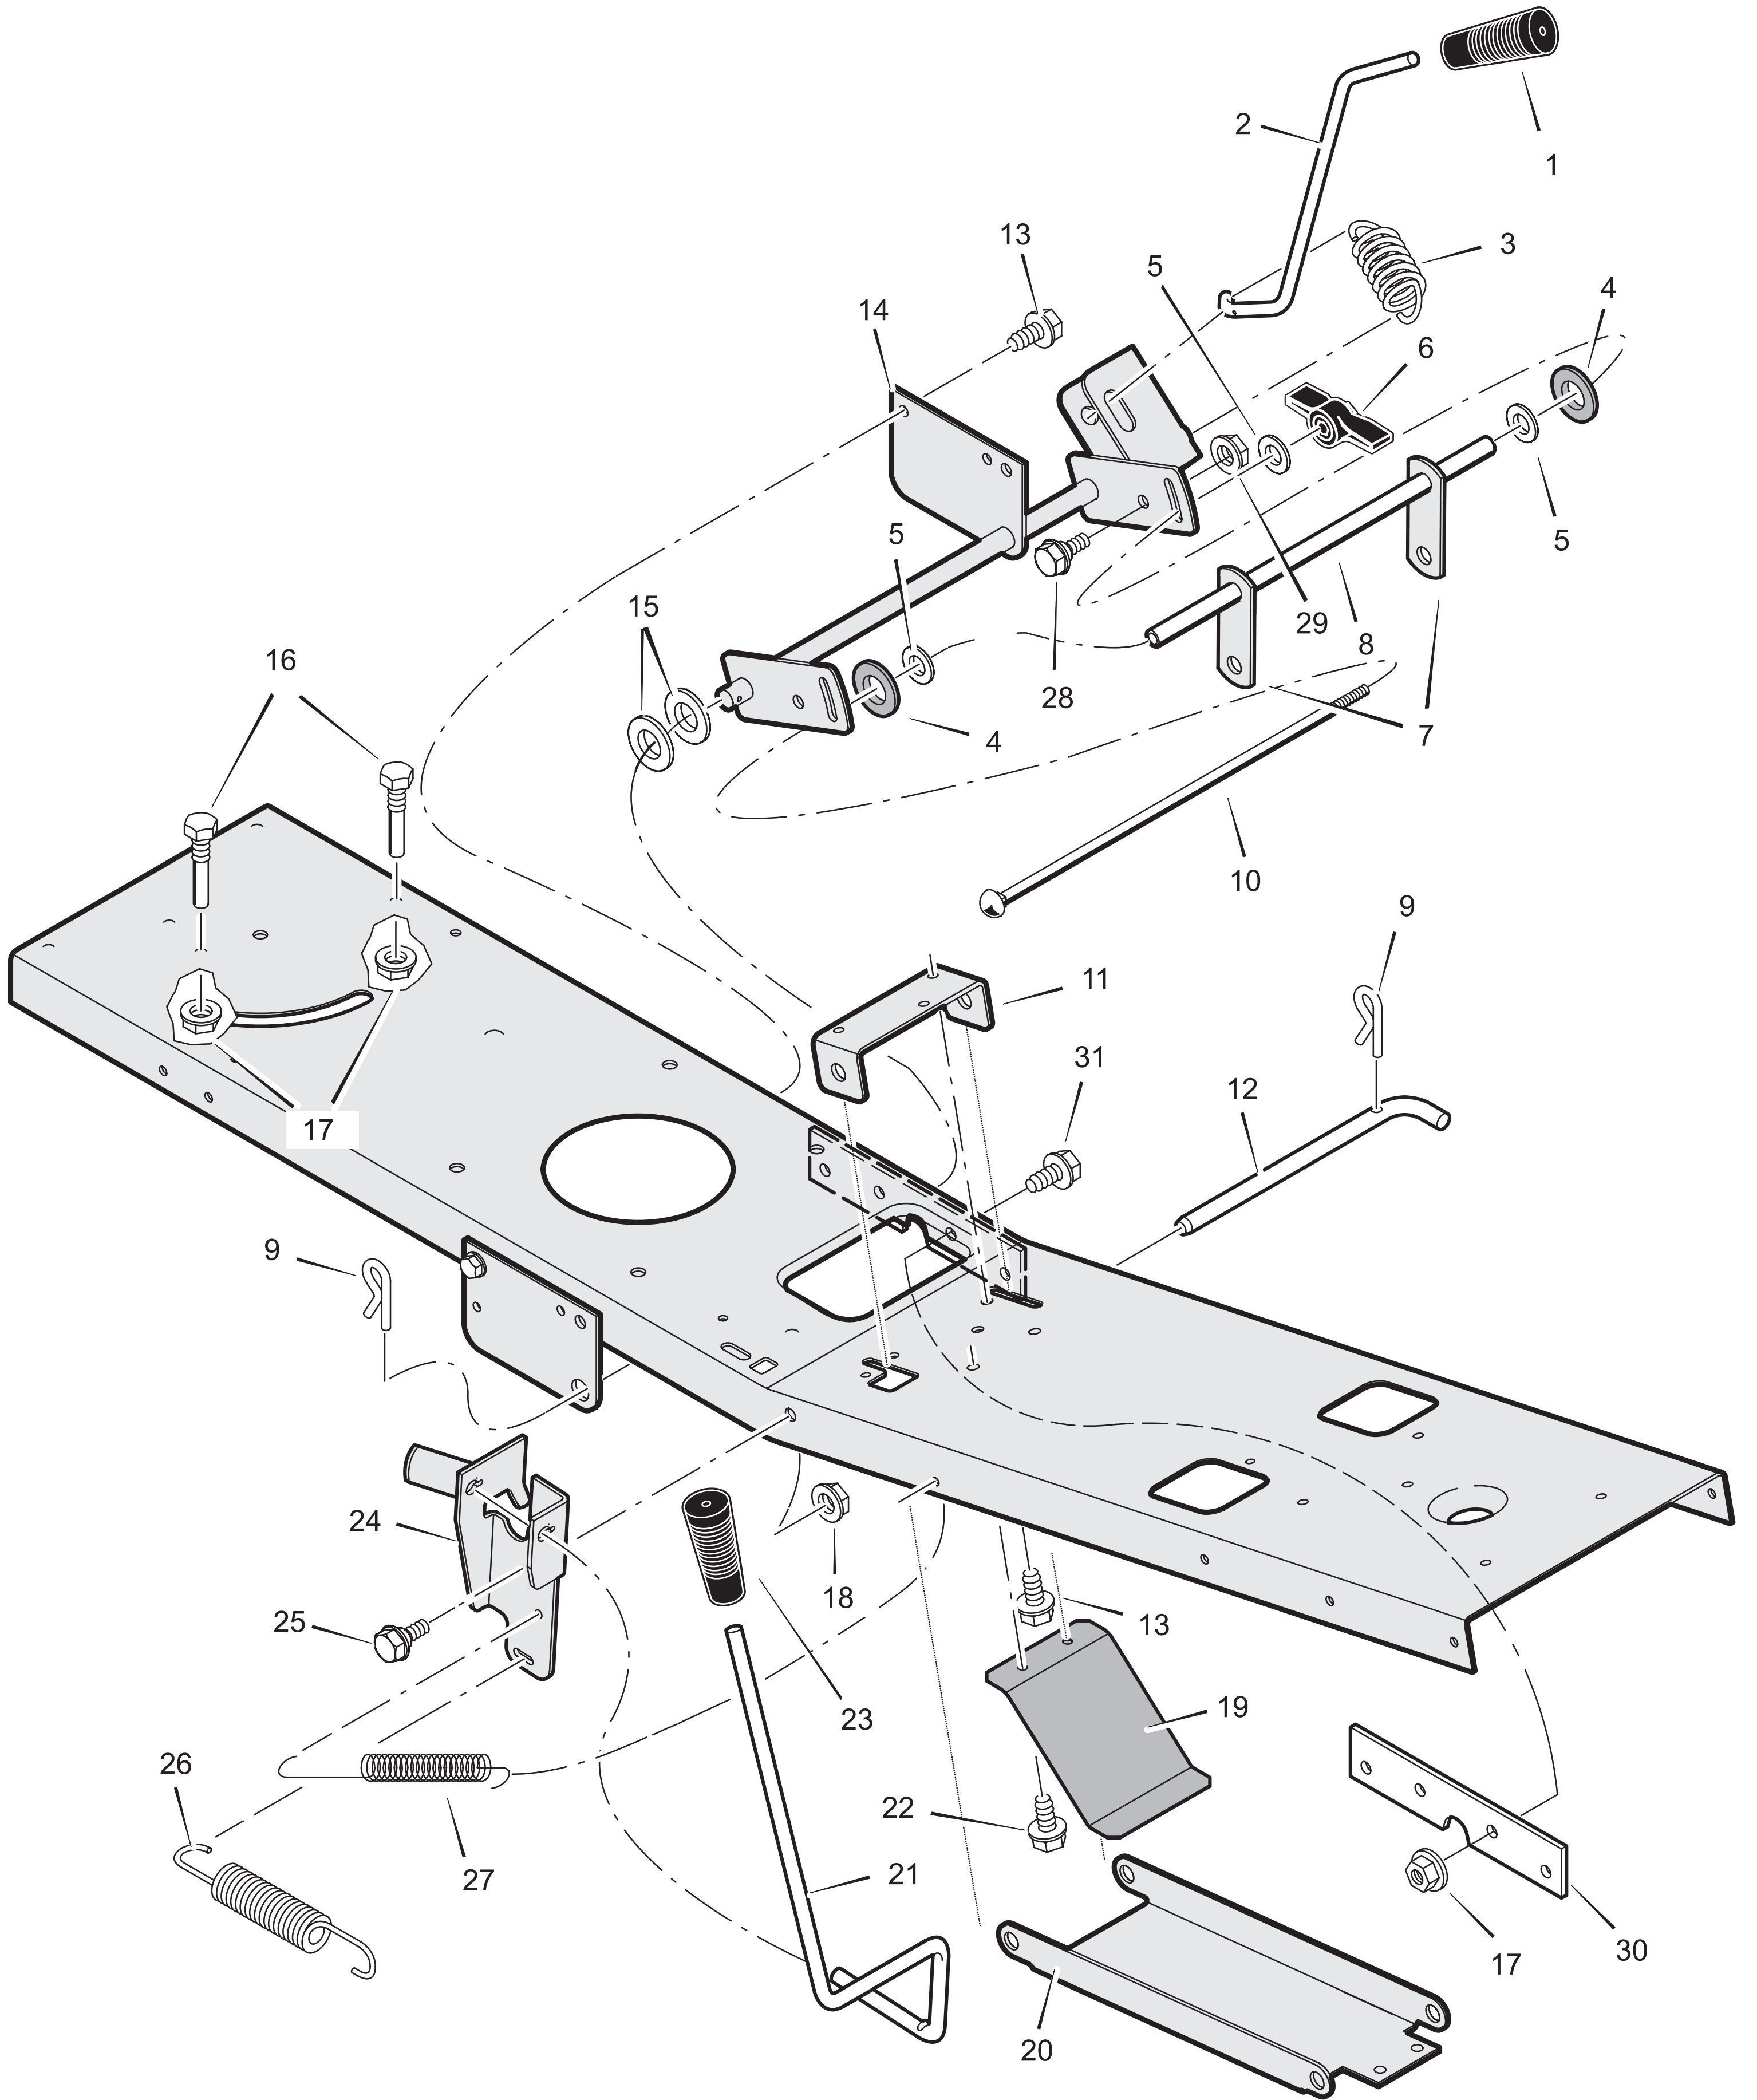

POS	QTY	PARTNUMBER	BESKRIVELSE	DESCRIPTION
1	1	438726	GRIP TIL SKIFTEHÅNDTAG	GRIP, SHIFT LEVER
2	1	438813	LØFTEHÅNDTAG	LEVER, LIFT
3	1	438814	FJEDER	SPRING, EXTENSION
4	2	438815	FRIKTIONSPLADE	PAD, FRICTION
5	2	438816	SKIVE	WASHER
6	1	438817	VINGEMØTRIK	WINGNUT
7	2	438818	LØFTEBESLAG	LINK, LIFT
8	1	438819	AFSTANDSRØR	TUBE, SPACER
9	10	438721	LÅSESPLIT	PIN, COTTER
10	1	438820	BOLT	BOLT, CARRIAGE
11	1	438821	BESLAG FRONT BØJLE	BRACKET, FRONT HANGER PIVOT
12	1	438822	RØR FOR BØJLE	PIN, FRONT HANGER
13	5	438679	SKRUE	SCREW
14	1	438823	ARM TIL LØFTER	ARM ASSEMBLY, LIFTER
15	3	438824	SKIVE	WASHER
16	1	438825	SKRUE	SCREW, GUIDE
17	5	438684	MØTRIK	NUT, FLANGE
18	10	438677	MØTRIK	NUT, FLANGE
19	1	438826	FJEDER	SPRING, LEAF
20	1	438827	BØJLE FRONT	HANGER, FRONT
21	1	438828	HÅNDTAG PTO	LEVER, PTO
22	10	438829	SKRUE	SCREW
23	1	438830	GREB PTO	GRIP, PTO
24	1	438831	BESLAG PTO	BRACKET, PTO
25	1	438832	BOLT	BOLT, SHOULDER
26	1	438833	FJEDER	SPRING, EXTENSION
27	1	438834	FJEDER	SPRING, EXTENSION
28	1	438835	BOLT	BOLT, SHOULDER
29	10	438677	MØTRIK	NUT, FLANGE
30	1	438759	RAMME	SUPPORT, FRAME
31	3	438836	SKRUE	SCREW