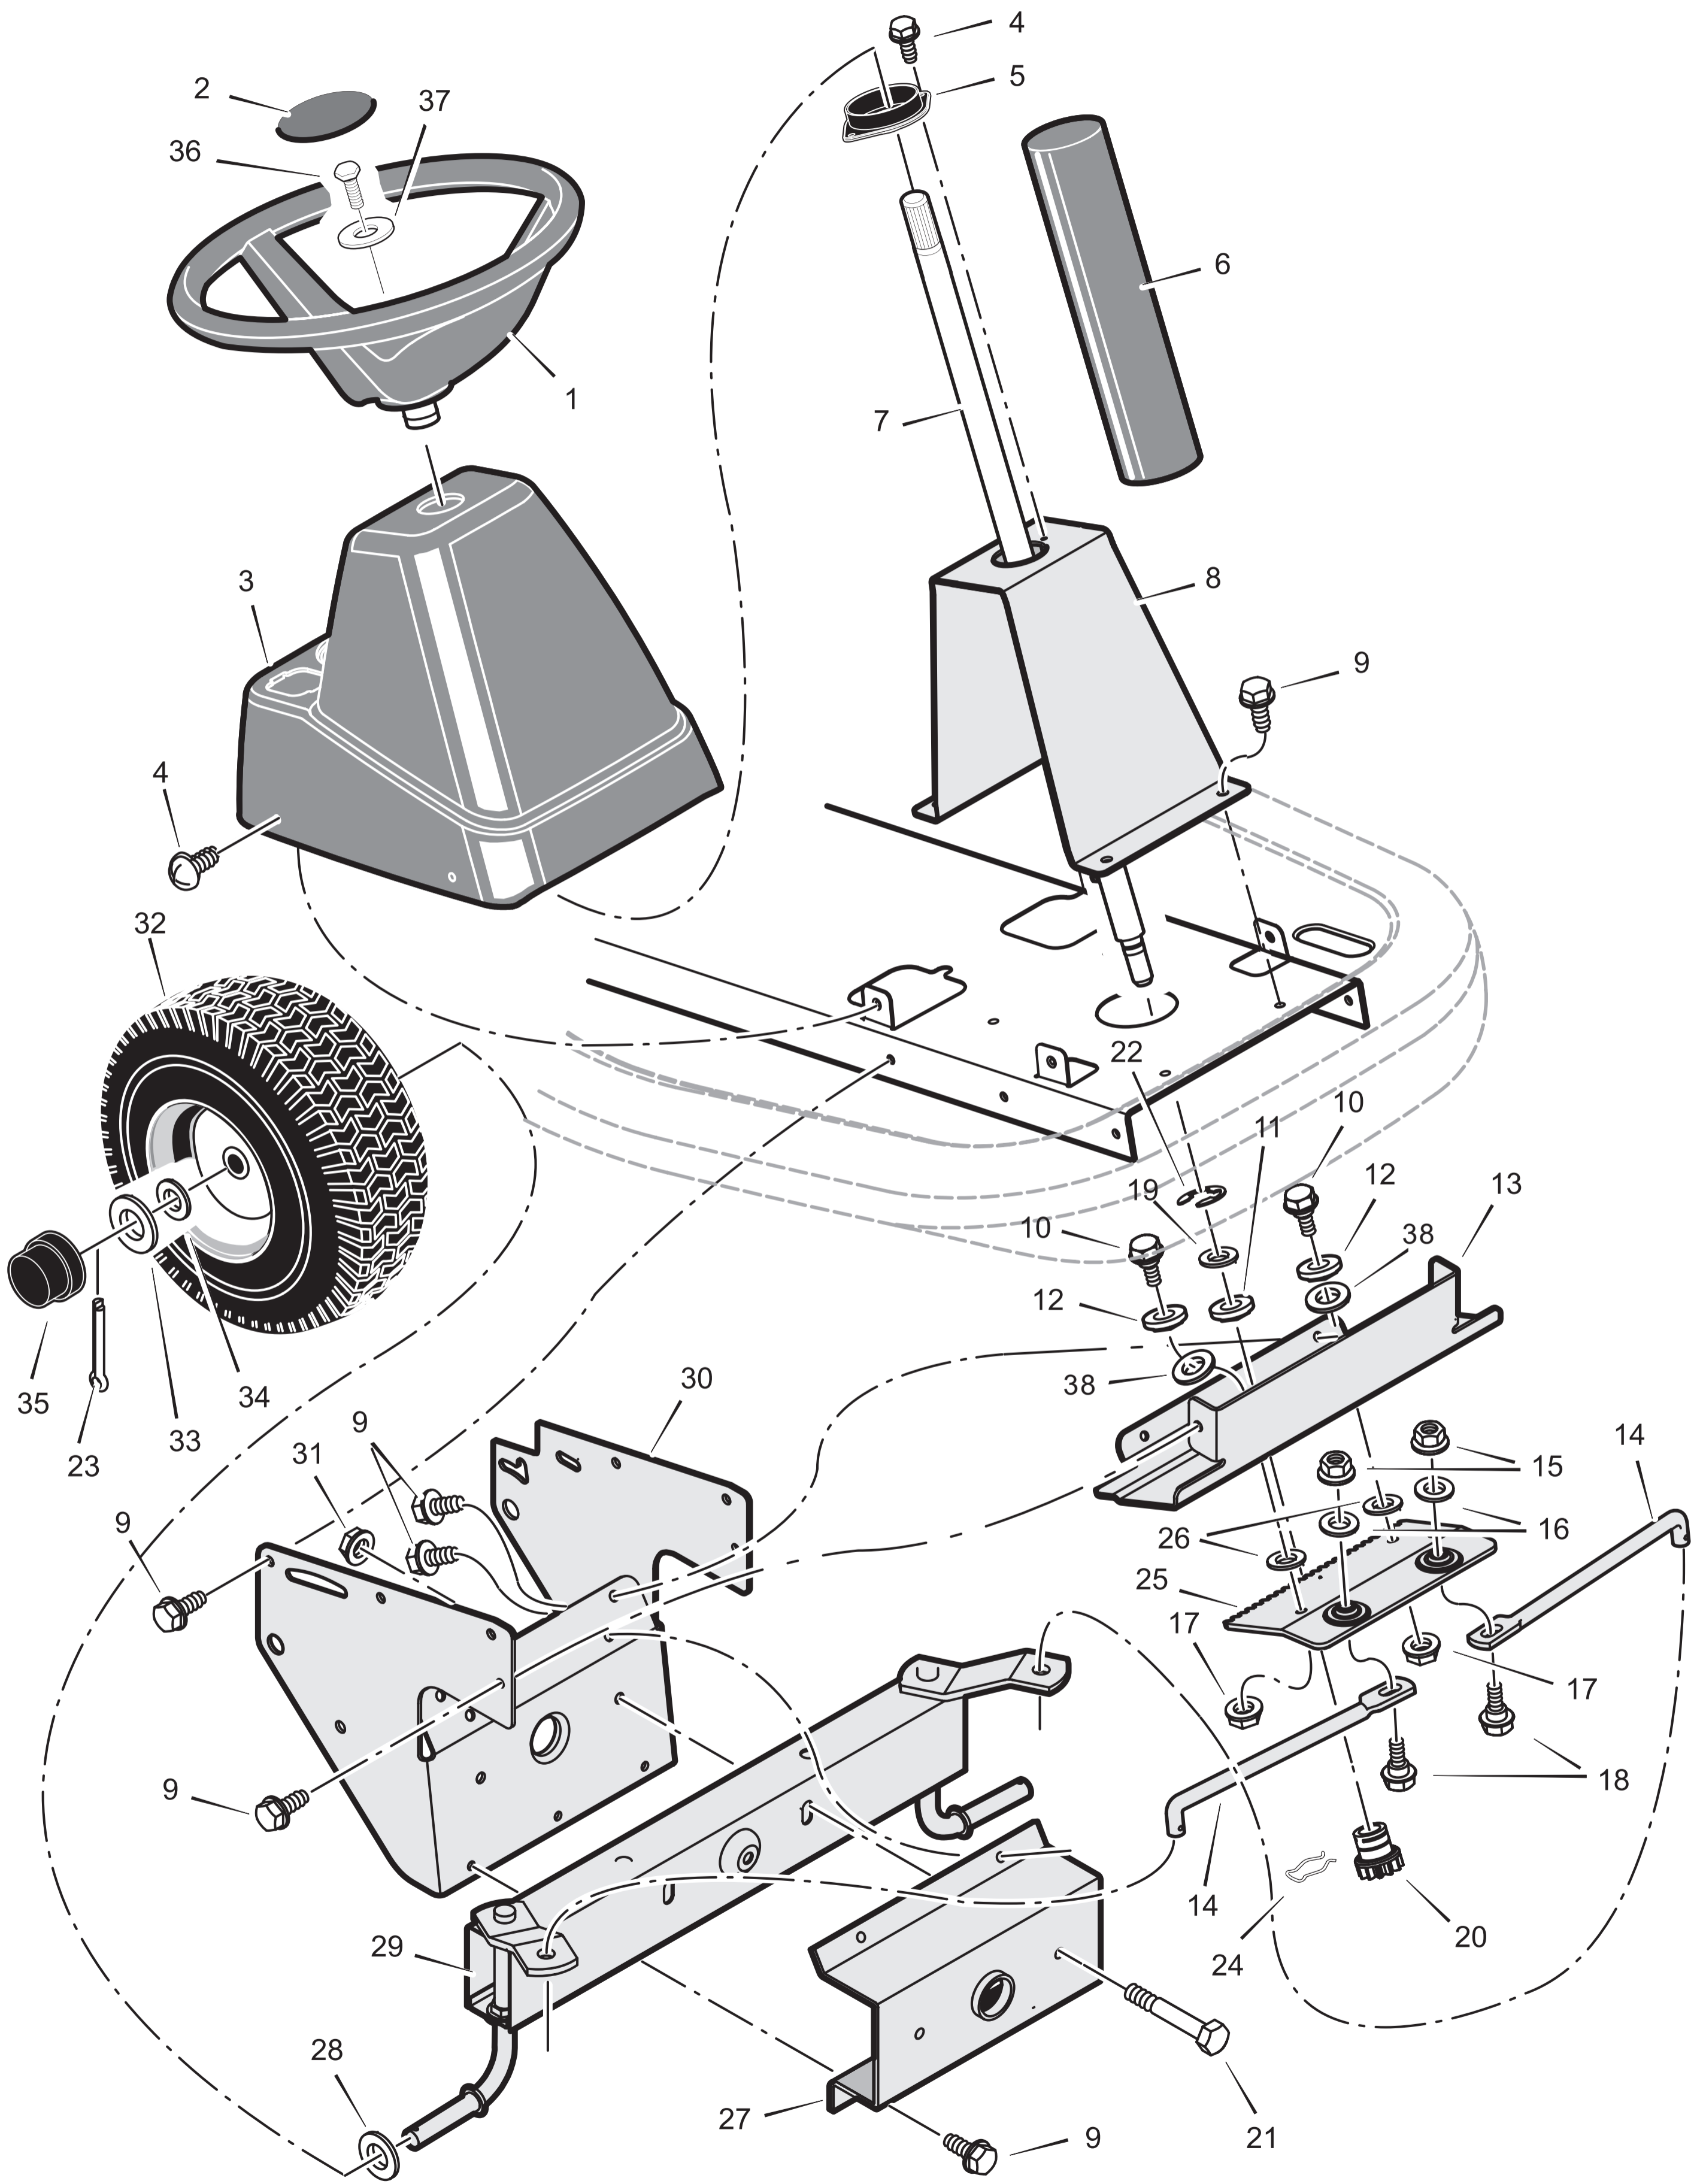

POS	QTY	PARTNUMBER	BESKRIVELSE	DESCRIPTION
1	1	438781	RAT	WHEEL, STEERING (BLACK)
2	1	438782	HÆTTE TIL RAT	INSERT, STEERING
3	1	438783	KONSOL NEDRE	CONSOLE, LOW (BLACK)
4	4	438784	SKRUE	SCREW
5	1	438785	LEJE	BEARING, UPPER STEERING
6	1	438786	RØR TIL RATSTAMME	TUBE, STEERING (BLACK)
7	1	438787	RATSTAMME	SHAFT, STEERING
8	1	438788	STØTTE TIL STYRETØJ	SUPPORT, STEERING
9	5	438679	SKRUE	SCREW
10	2	438789	BOLT	BOLT, SHOULDER
11	1	438790	LEJE	BEARING, LOWER STEERING
12	2	438791	LEJE	ROLLER
13	1	450065	PLADE	PLATE, GEAR MOUNTING
14	2	438793	BESLAG	LINK, DRAG
15	2	438677	MØTRIK	NUT, FLANGE
16	2	438794	SKIVE	WASHER
17	2	438718	MØTRIK	NUT
18	2	438795	BOLT HEX	BOLT, HEX
19	1	438796	SKIVE	WASHER
20	1	438797	TANDHJUL	GEAR, PINION
21	2	438798	BOLT HEX	BOLT, HEX
22	1	438799	E-RING BØJLE	E-RING, RETAINER
23	2	438800	SPLIT	PIN, COTTER
24	1	436622	LÅSERING	RETAINER, SPRING
25	1	450064	PLADE	RACK, STEERING
26	2	438803	SKIVE	WASHER
27	1	438804	BESLAG TIL FRONTAKSEL	BRACKET, AXLE FRONT
28	2	438805	SKIVE	WASHER
29	1	438806	AKSEL SPINDEL SAMLING	AXLE & SPINDLE ASSEMBLY
30	1	438738	STØTTE BESLAG	BRACKET, SUPPORT
31	2	438807	MØTRIK	NUT, FLANGE
32	2	465141	FRONTHJUL	WHEEL, FRONT
33	2	438809	SKIVE	WASHER
34	2	438805	SKIVE	WASHER
35	2	438769	NAV	CAP, HUB
36	1	438810	BOLT	BOLT
37	1	438811	SKIVE	WASHER
38	2	438812	SKIVE	WASHER