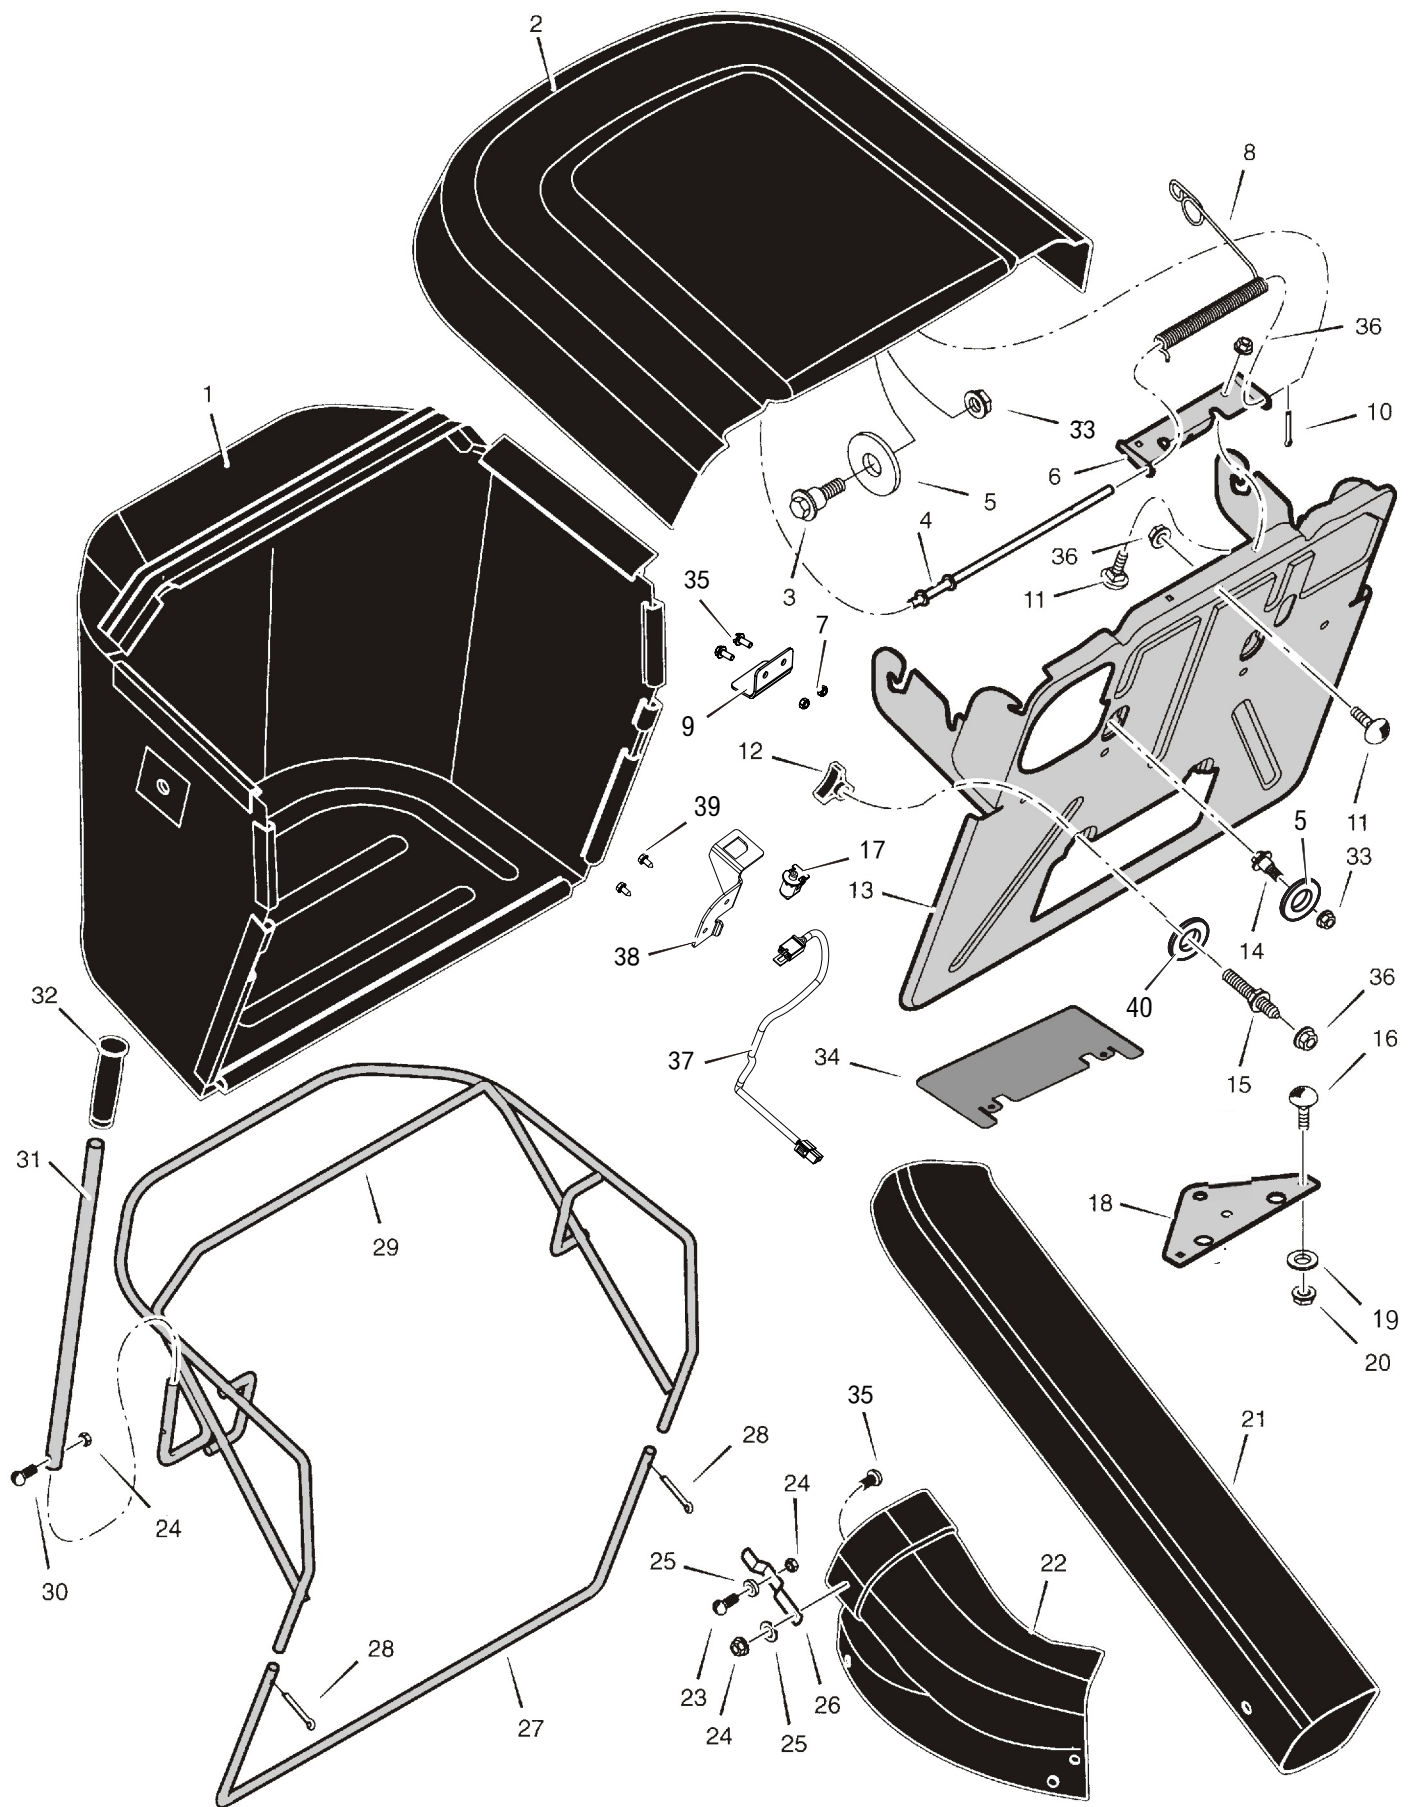

POS	QTY	PARTNUMBER	BESKRIVELSE	DESCRIPTION
1	1	438897	OPSAMLERPOSE	BAG, CLOTH
2	1	438898	OPSAMLERKASSE LÅG	COVER, BAG
3	1	438899	BOLT	BOLT, SHOULDER
4	1	438900	STANG TIL OPSAMLERNET	ROD, BAG LID
5	3	438901	SKIVE	WASHER
6	1	438902	HÆNGSEL TOP	HINGE, BAG TOP
7	2	465055	MØTRIK M6	NUT
8	1	438904	FJEDER	SPRING, TORSION
9	1	465056	BESLAG	SWITCH PLATE
10	2	438906	STIFT	PIN, COTTER
11	3	438907	BOLT	BOLT, CARRIAGE
12	2	438908	GREB	KNOB
13	1	438909	BAGPLADE	ASSEMBLY, BAG PLATE & HANGER
14	2	438910	BOLT	BOLT, SHOULDER
15	2	438911	PIN BOLT 6X110	STUD, DOUBLE END
16	2	465057	BOLT	BOLT, CARRIAGE
17	1	465058	KONTAKT	SWITCH
18	1	438914	BESLAG TREKANT	BRACKET, HITCH EXTENSION
19	2	438915	SKIVE	WASHER
20	2	465059	MØTRIK	NUT
21	1	438917	RØR TIL OPSAMLER KASSE	TUBE, CONNECTING
22	1	438918	FØRLÆNGERRØR	TUBE, EXTENSION
23	3	465060	BOLT M6X16	BOLT
24	4	465061	LÅSEMØTRIK	NYLON LOCKNUT
25	2	438921	SKIVE	WASHER
26	1	438922	FJEDER	SPRING, LEAF
27	1	438923	RAMME TIL OPSAMLERNET	TUBE, BAG FRAME
28	2	438924	PIN 30X20	PIN, COTTER
29	1	438925	RAMME TIL OPSAMLER	FRAME, BAG
30	1	465062	BOLT	BOLT,CARRIAGE
31	1	438927	HÅNDTAG TIL AT TØMME	LEVER, DUMP
32	1	438928	GREB	GRIP
33	1	465063	FLANGEMØTRIK	NUT, FLANGE
34	1	438930	BESLAG	BAFFLE, BAG PLATE
35	3	465060	BOLT M6X16	BOLT
36	5	438932	MØTRIK	NUT
37	1	465064	LEDNING	CONTROL HARNESS
38	1	465065	BESLAG	SWITCH BRACKET
39	1	465066	SKRUE	SCREW
40	4	465067	SKIVE	WASHER