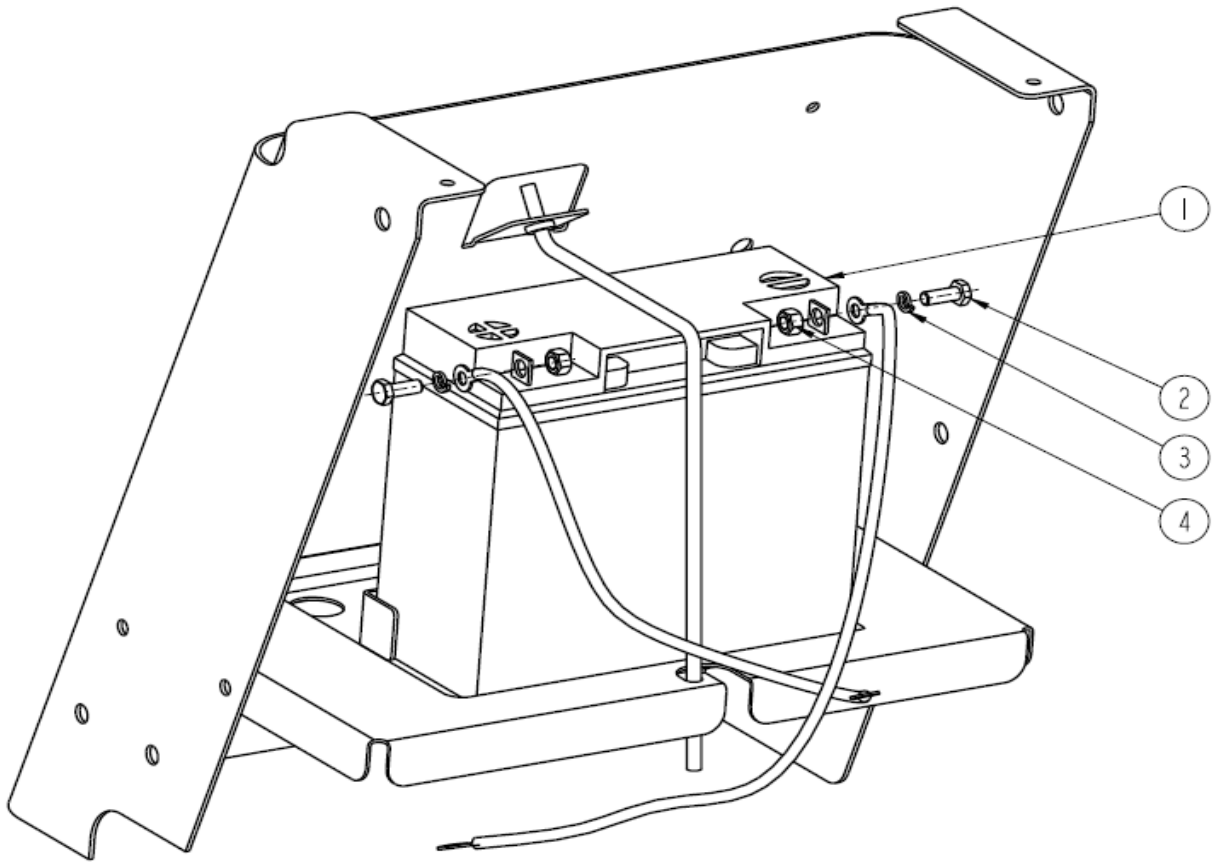

POS	QTY	PARTNUMBER	BESKRIVELSE	DESCRIPTION
1	1	465125	BATTERI 12V/18AH	BATTERY
2	2	465126	BOLT M6X20	BOLT M6X20
3	2	465127	SKIVE 6	WASHER 6
4	2	465128	MØTRIK M6	NUT M6